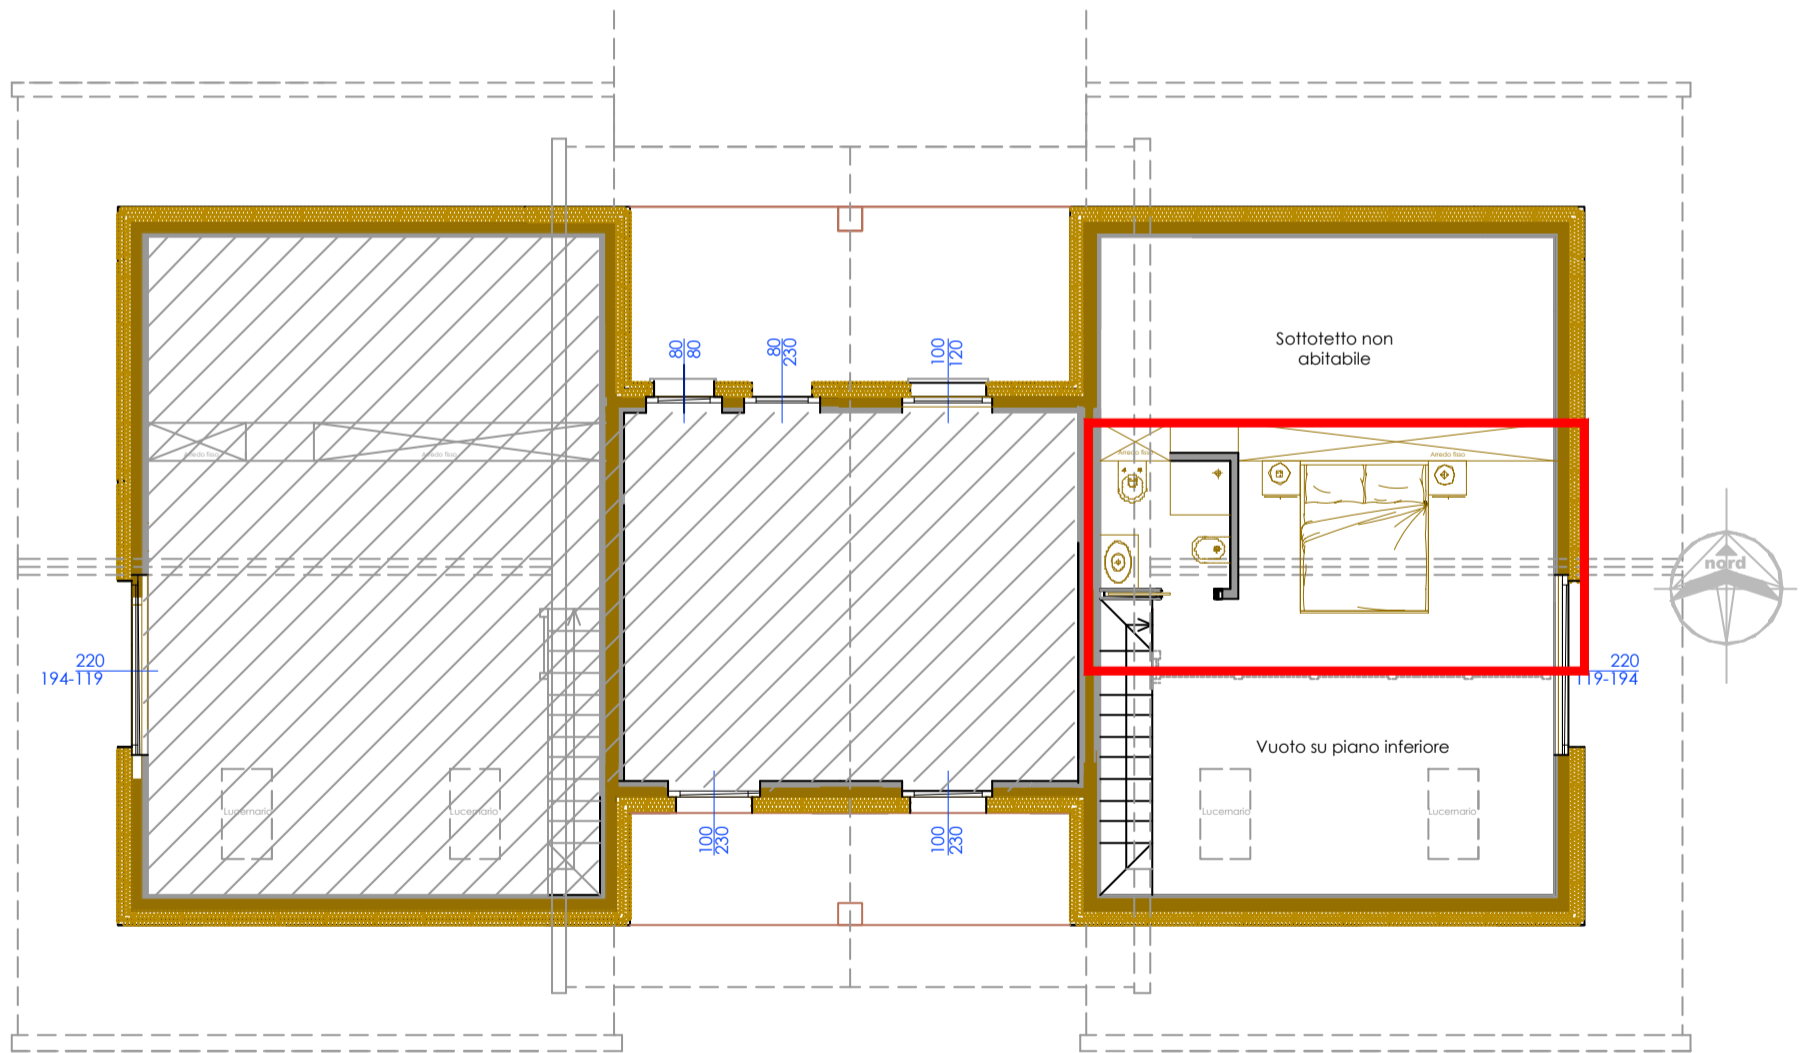

## UNITA' F

Sup. commerciale appartamento: 83,56 mq

Sup. balconi: 22,64 mq

Sup. giardino: ---

Scala 1:100 su A3

Scala 1:200 su A3