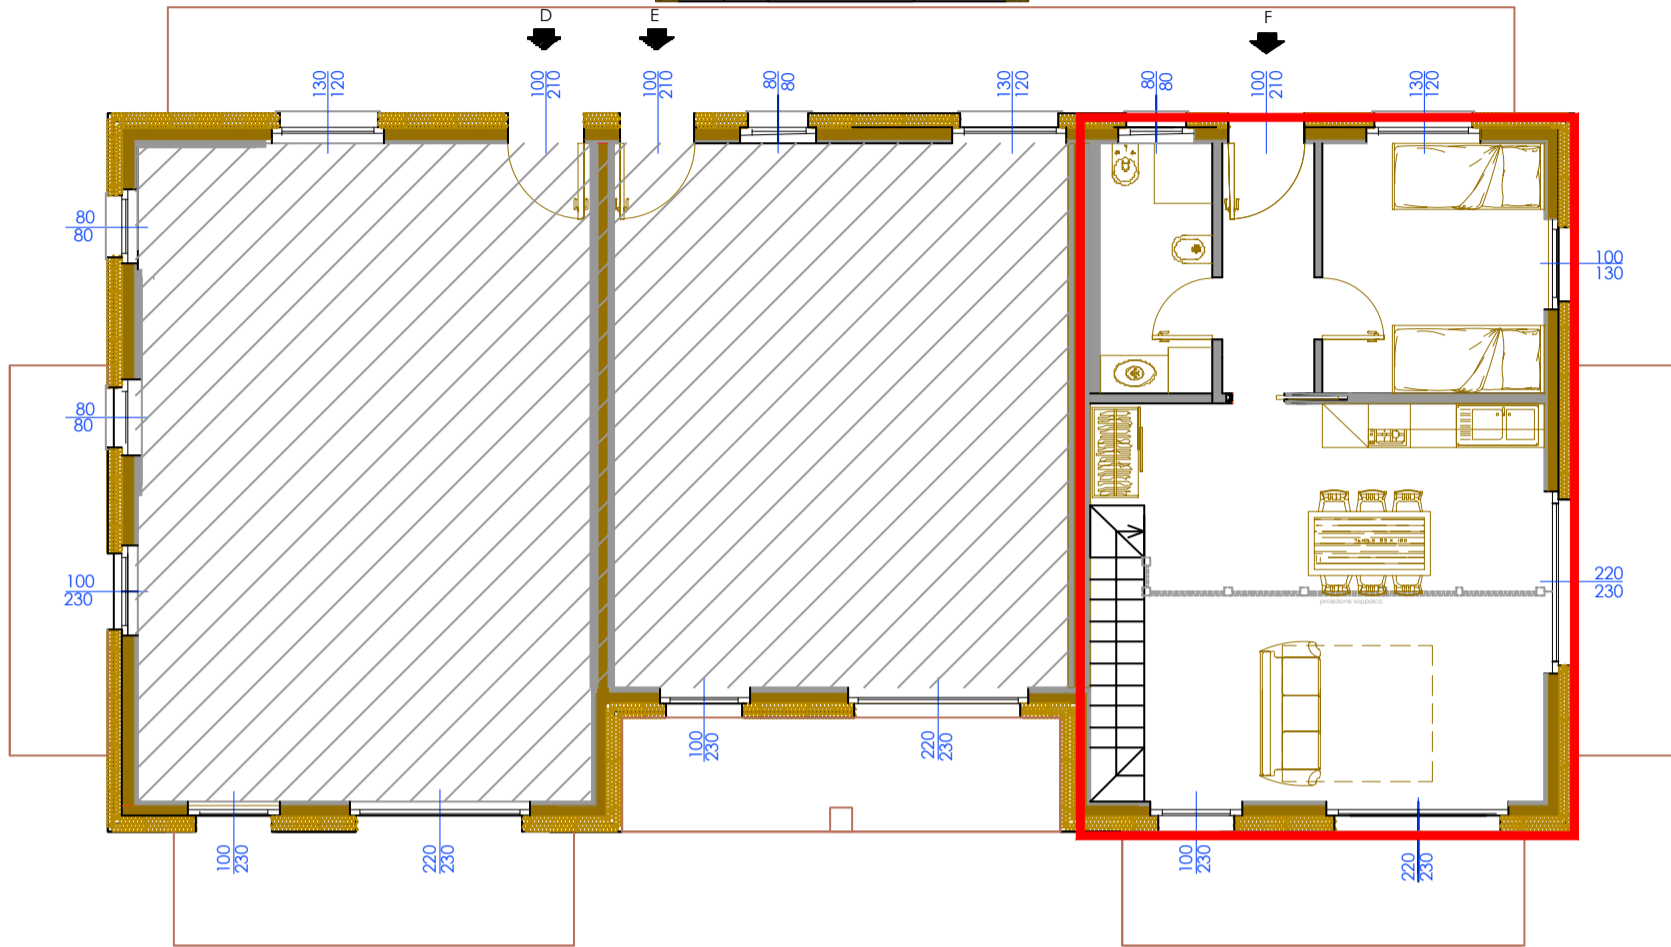

## UNITA' F

Sup. commerciale appartamento: 83,56 mq

Sup. balconi: 22,64 mq

Sup. giardino: ---

Scala 1:100 su A3

Scala 1:200 su A3