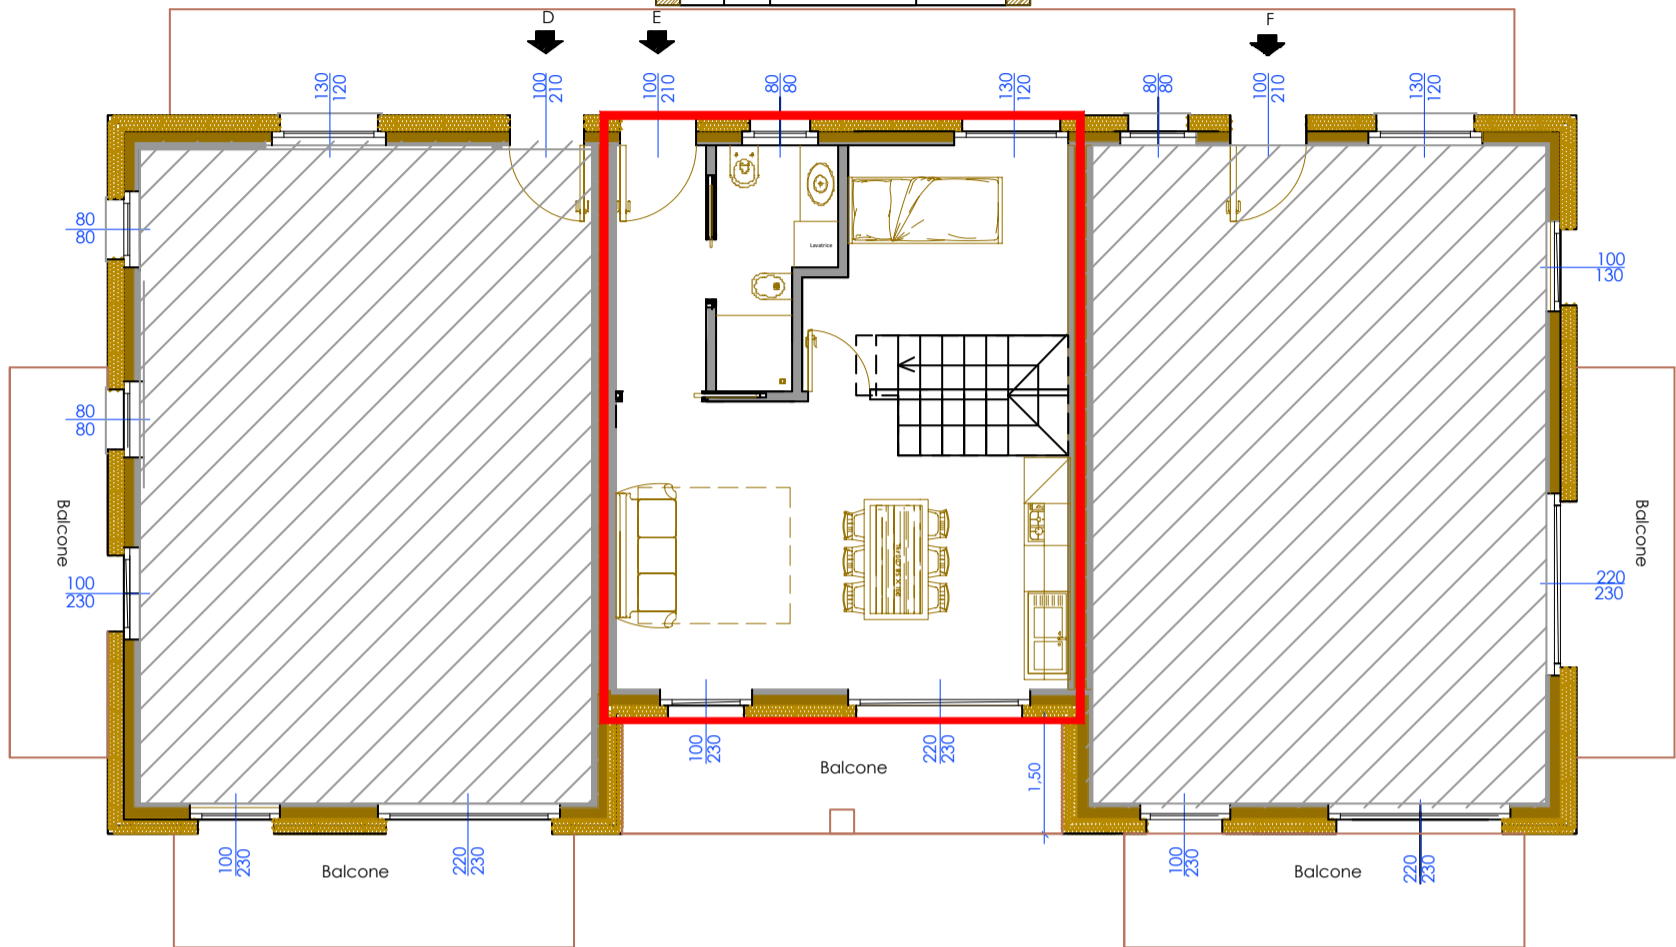

RESIDENZA LA MADONNINA

Via Madonnina - Fiordalpe - Valdidentro

UNITA' E

Sup. commerciale appartamento: 86,30 mq

Sup. balconi: 30,36 mq

Sup. giardino: ---

Scala 1:100 su A3

Scala 1:200 su A3