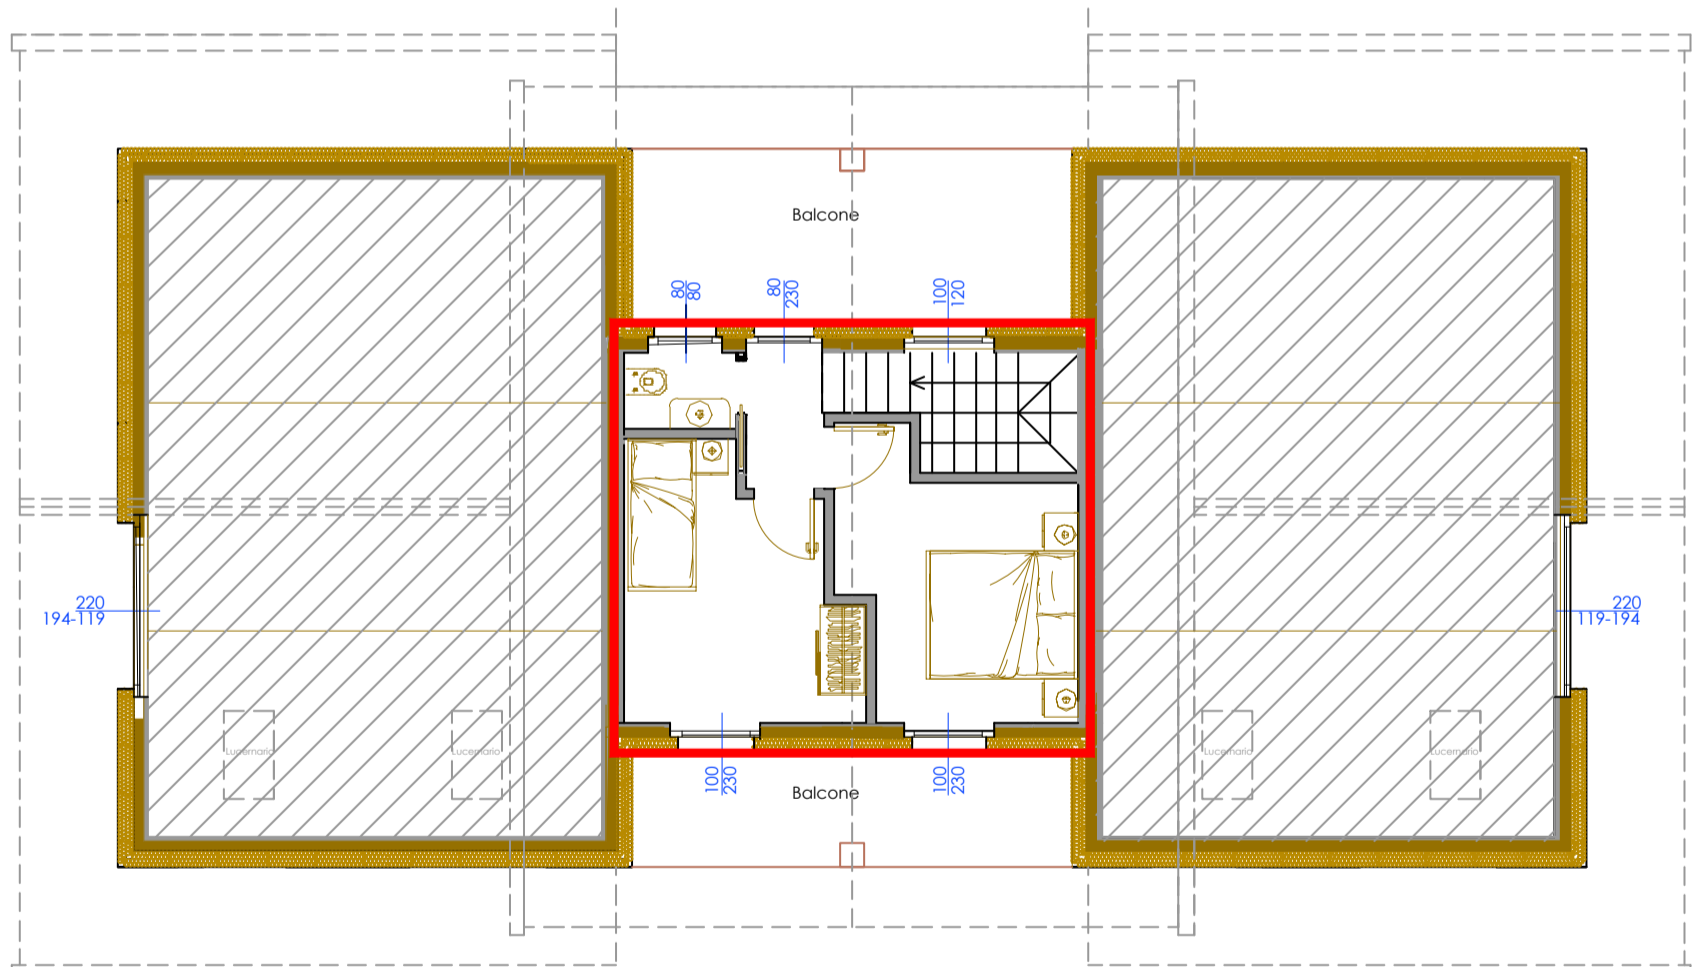

RESIDENZA LA MADONNINA

Via Madonnina - Fiordalpe - Valdidentro

UNITA' E

Sup. commerciale appartamento: 86,30 mq

Sup. balconi: 30,36 mq

Sup. giardino: ---

Scala 1:100 su A3

Scala 1:200 su A3