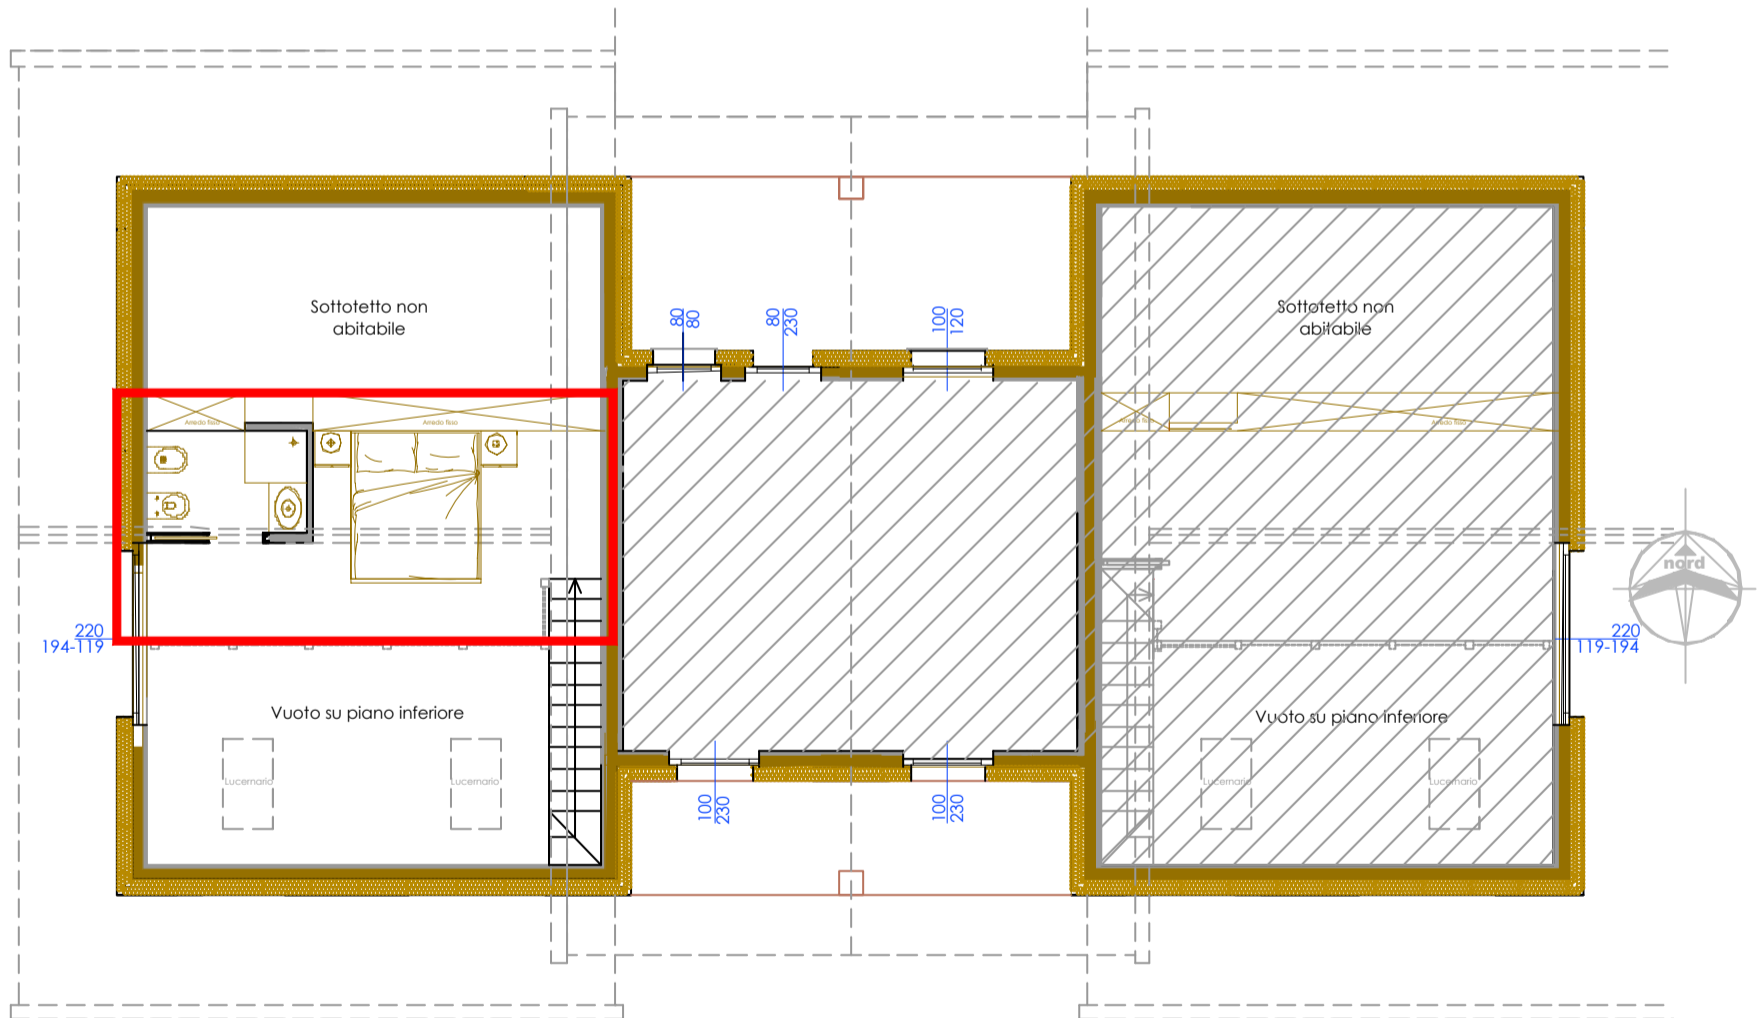

RESIDENZA LA MADONNINA

Via Madonnina - Fiordalpe - Valdidentro

UNITA' D

Sup. commerciale appartamento: 83,56 mq

Sup. balconi: 22,64 mq

Sup. giardino: ---

Scala 1:100 su A3

Scala 1:200 su A3