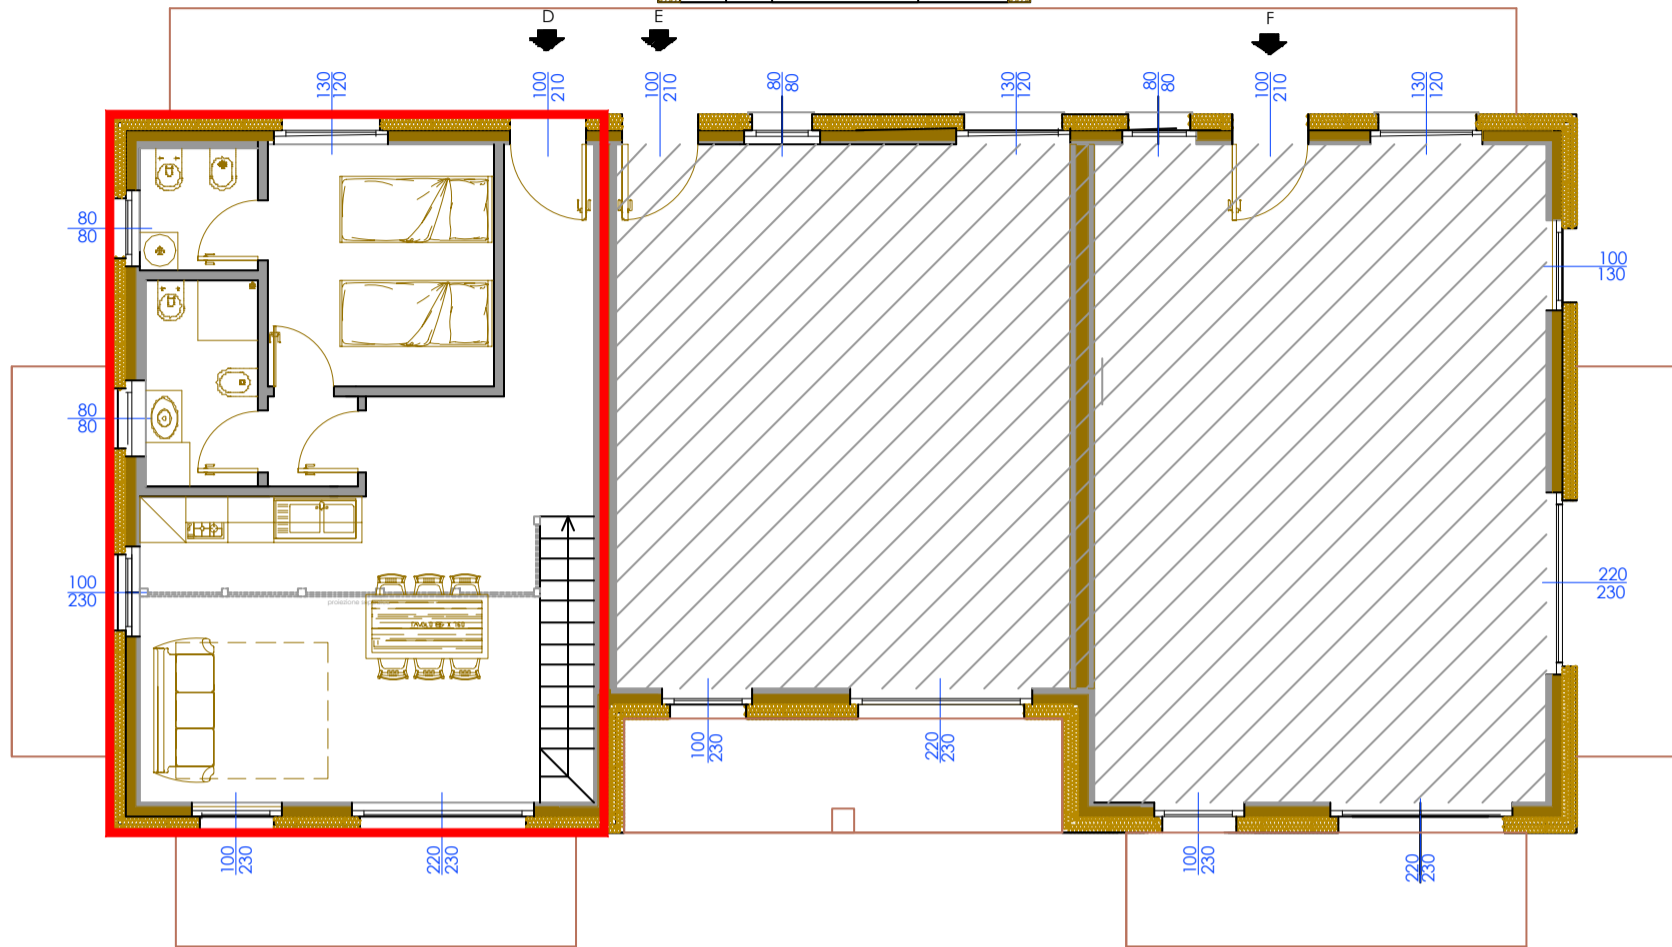

RESIDENZA LA MADONNINA

Via Madonnina - Fiordalpe - Valdidentro

UNITA' D

Sup. commerciale appartamento: 83,56 mq

Sup. balconi: 22,64 mq

Sup. giardino: ---

Scala 1:100 su A3

Scala 1:200 su A3