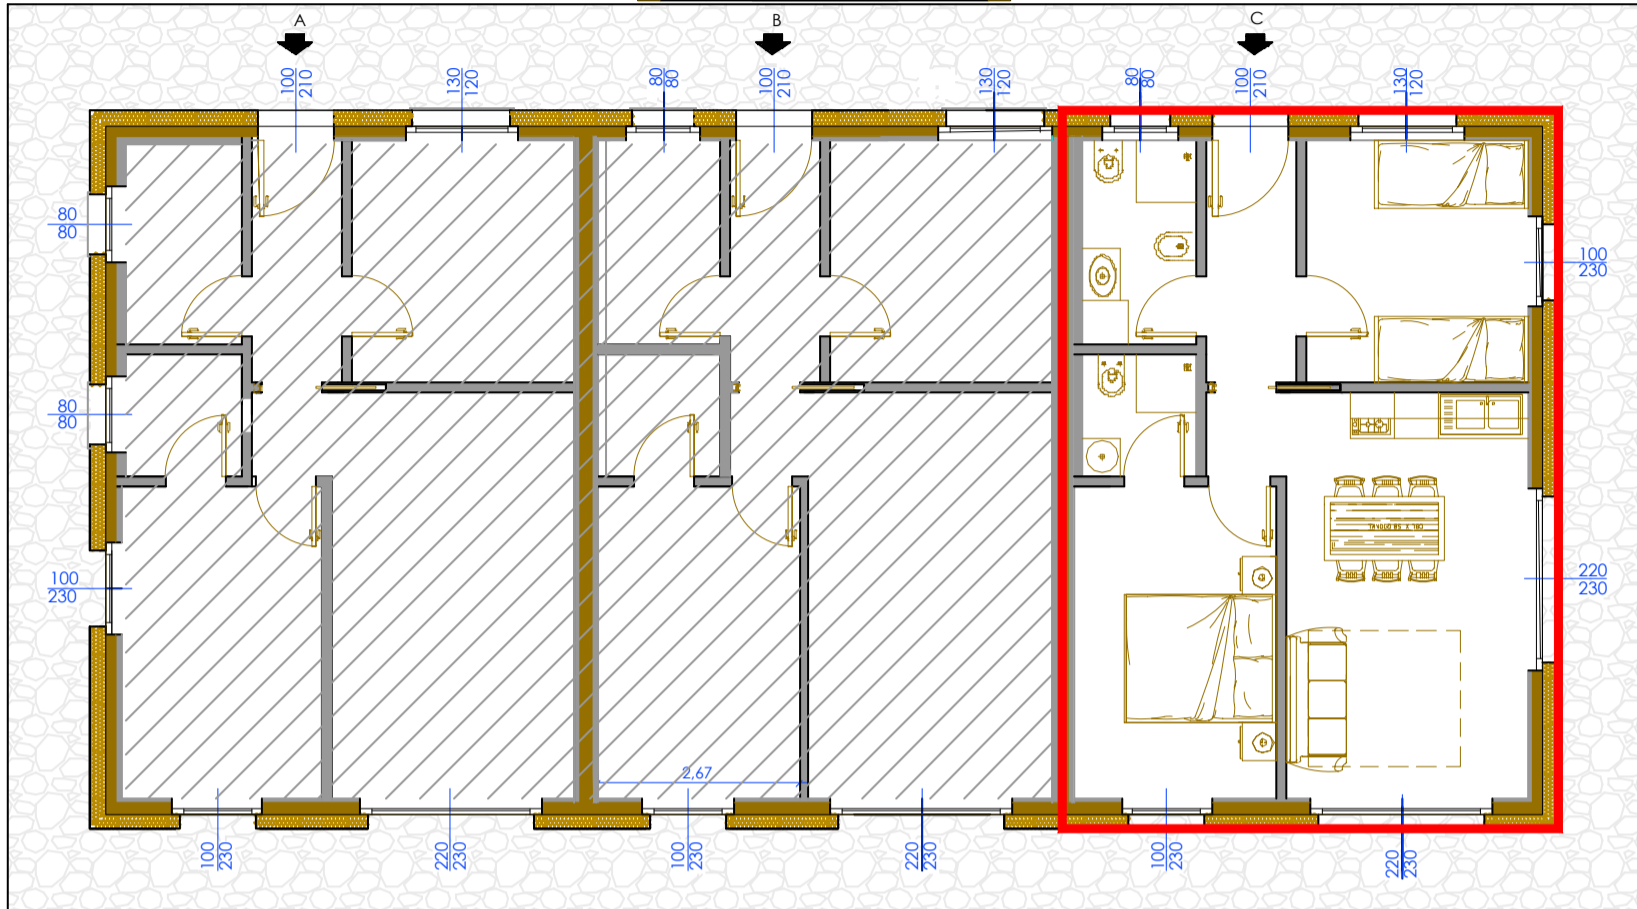

RESIDENZA LA MADONNINA

Via Madonnina - Fiordalpe - Valdidentro

UNITA' C

Sup. commerciale appartamento: 62,20 mq

Sup. balconi:

Sup. giardino: 192,33 mq

Scala 1:100 su A3

Scala 1:200 su A3