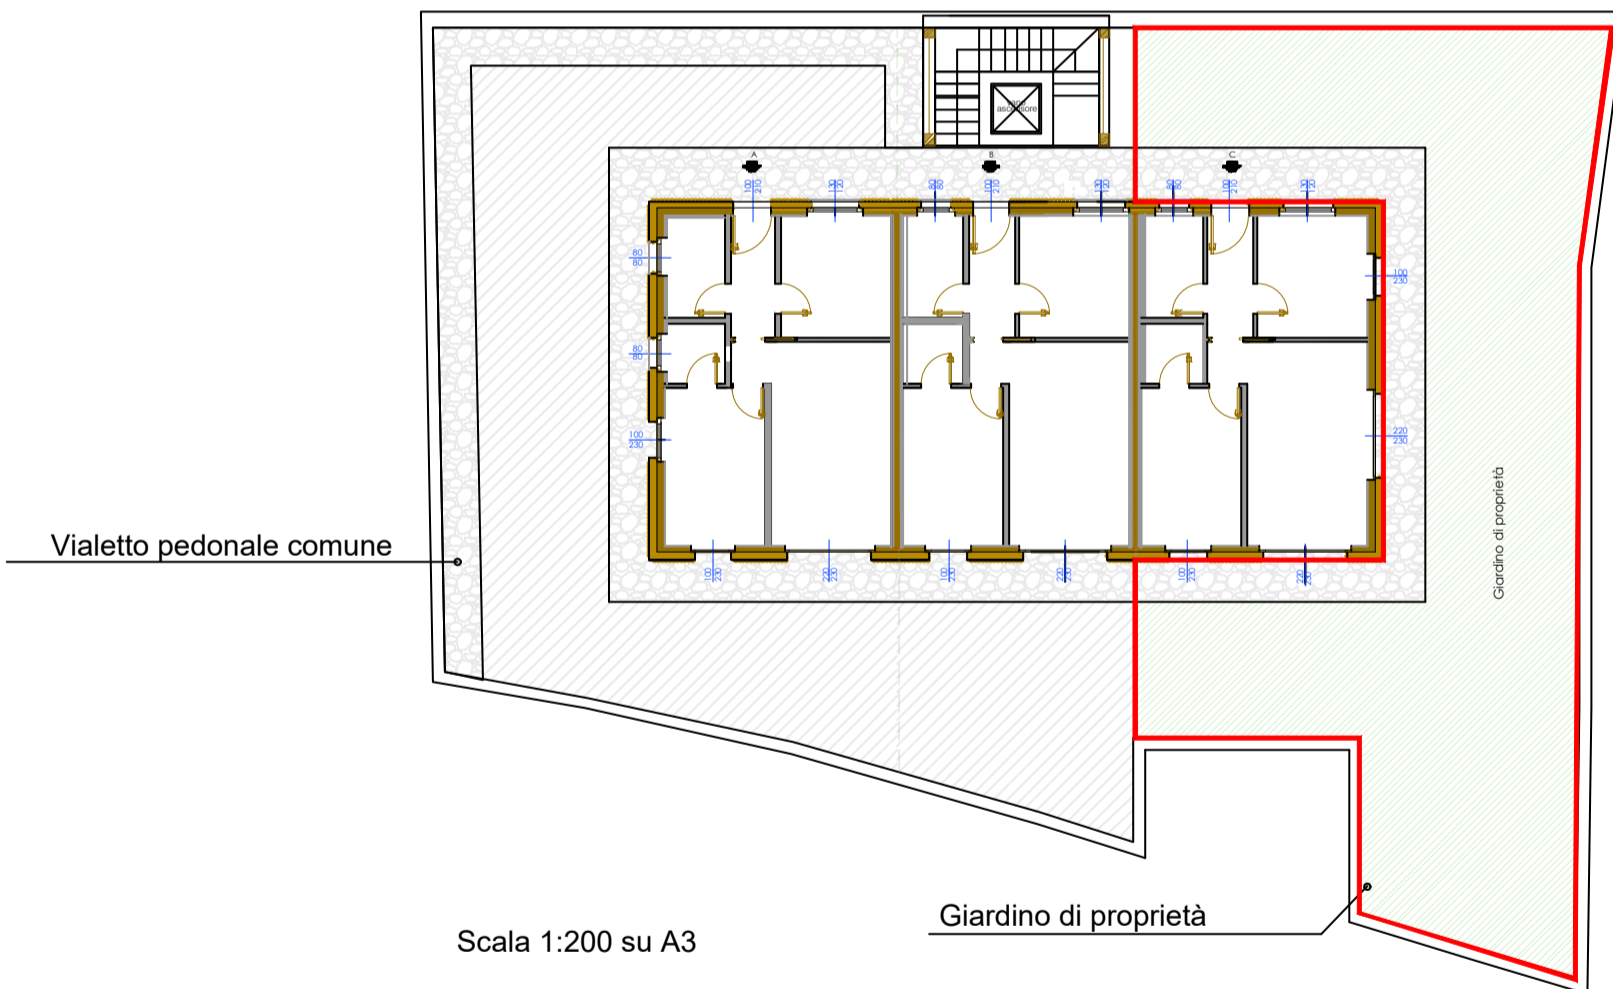

RESIDENZA LA MADONNINA

Via Madonnina - Fiordalpe - Valdidentro

UNITA' C

Sup. commerciale appartamento: 62,20 mq

Sup. balconi:

Sup. giardino: 192,33 mq

Scala 1:100 su A3

Scala 1:200 su A3