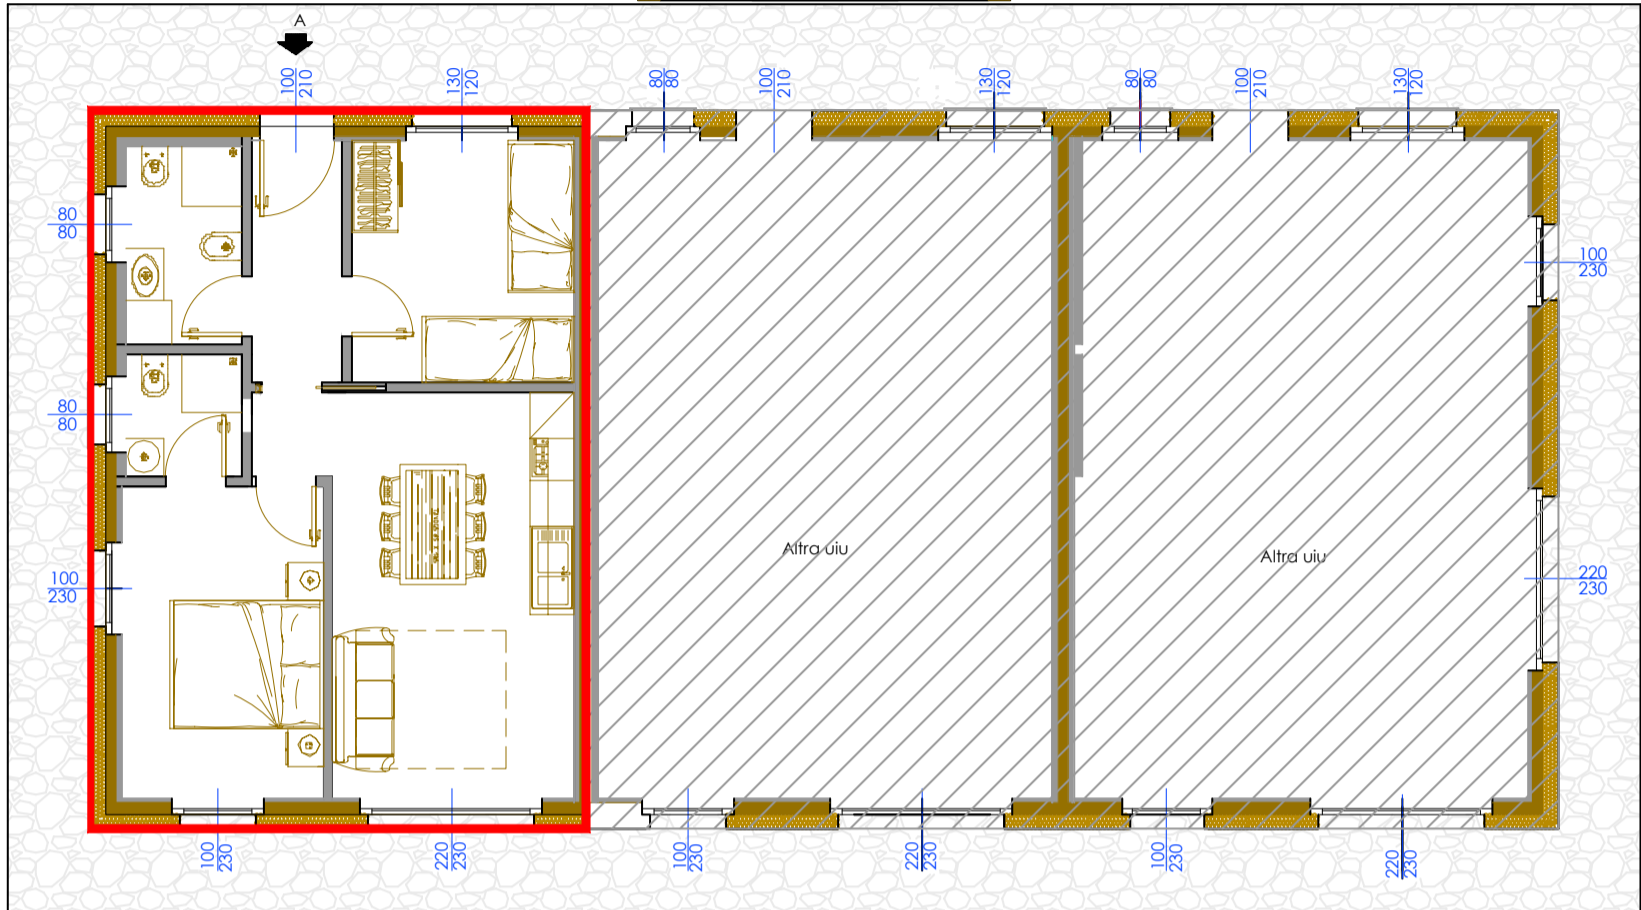

RESIDENZA LA MADONNINA

Via Madonnina - Fiordalpe - Valdidentro

UNITA' A

Sup. commerciale appartamento: 62,20 mq

Sup. balconi:

Sup. giardino: 129,00 mq

Scala 1:100 su A3

Scala 1:200 su A3