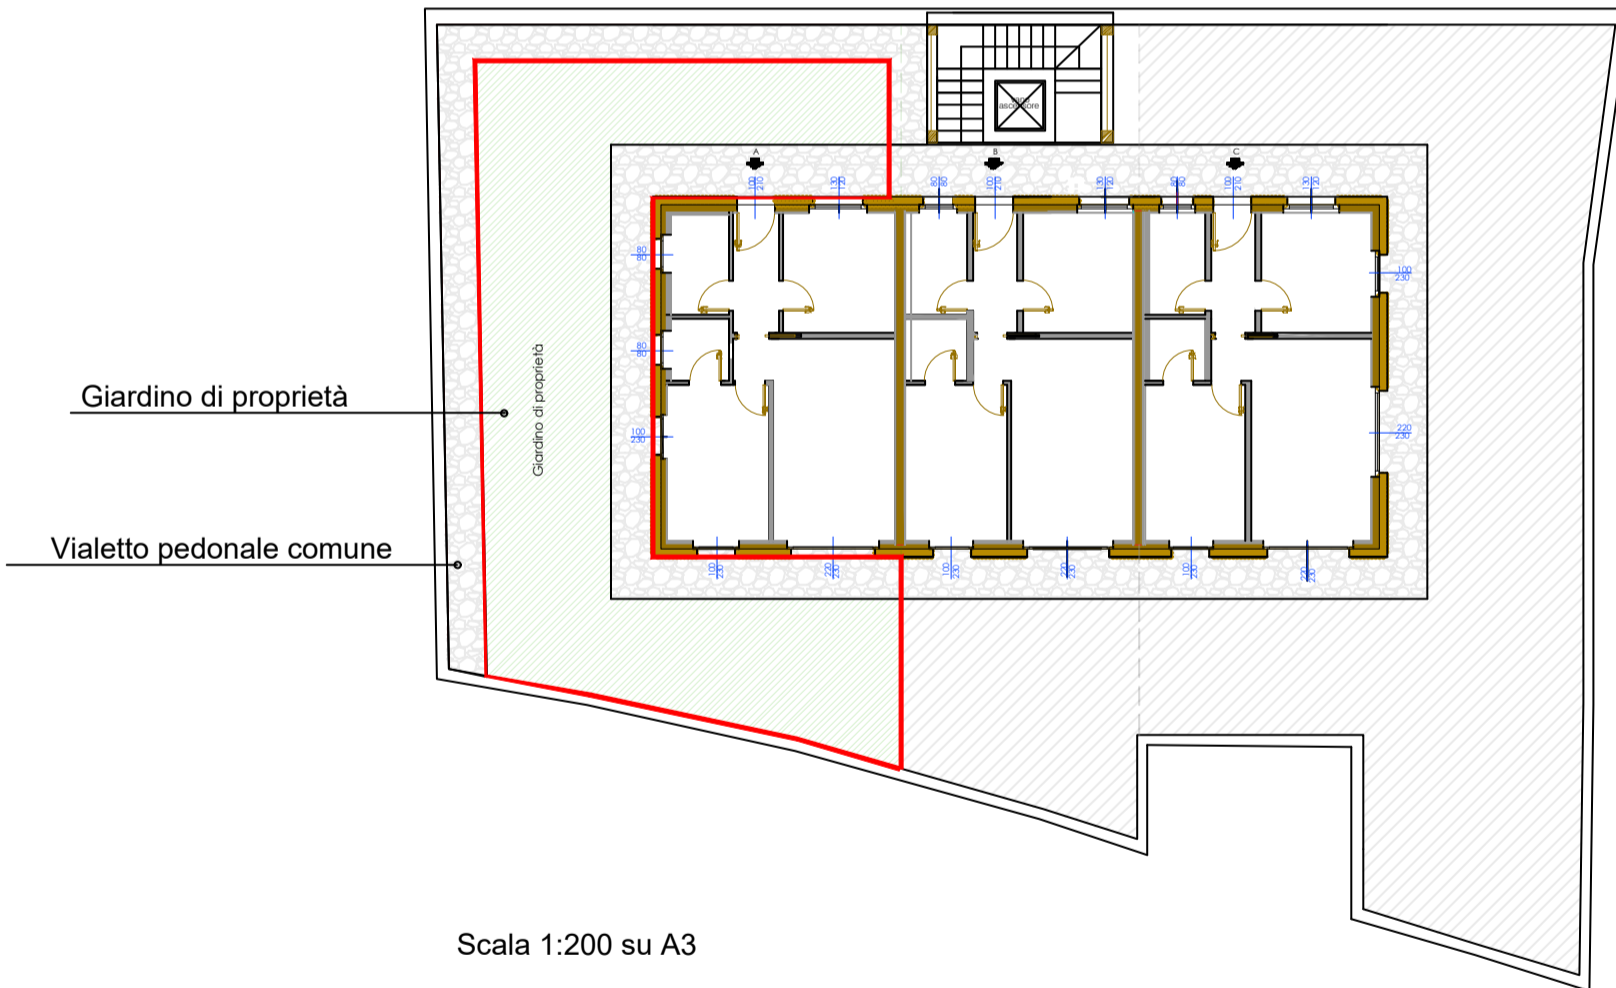

RESIDENZA LA MADONNINA

Via Madonnina - Fiordalpe - Valdidentro

UNITA' A

Sup. commerciale appartamento: 62,20 mq

Sup. balconi:

Sup. giardino: 129,00 mq

Scala 1:100 su A3

Scala 1:200 su A3